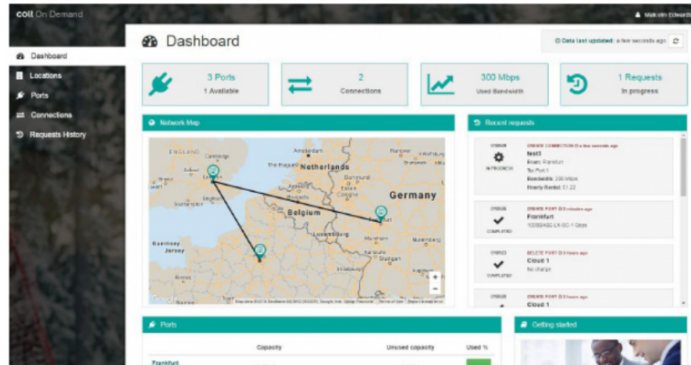

sencillos pasos podrás adaptar tu empresa a la explosión del tráfico de datos global y seguir el ritmo de la evolución de su estrategia de TI.